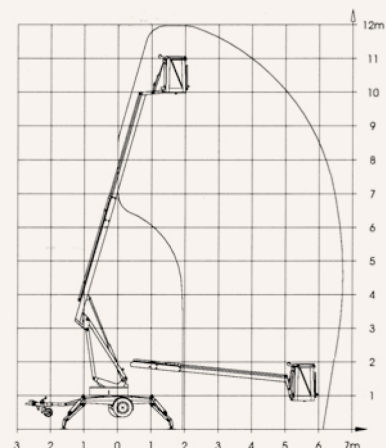

RANGIERANTRIEB

INFOS ONLINE:

RAINBACHER
BIOLOGISCH RENOVIEREN. KG

BIOLOGISCHE MALEREI
BODENBELÄGE
HOLZRENOVIERUNGEN
ARBEITSBÜHNENVERMIETUNG

4820 Bad Ischl, Kreuterer Straße 23

Tel.: 06132-24491 | Mobil: 0664-4221035

E-Mail: office@rainbacher.at | www.rainbacher.at